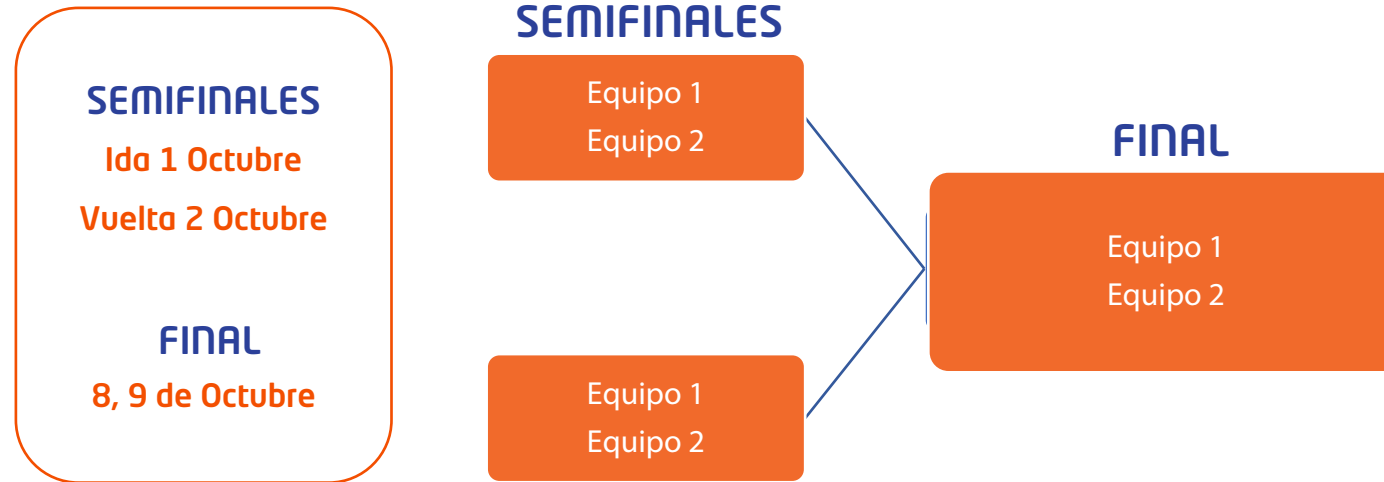

TEMPORADA
22/23

**DISFRUTA
DE LA
NUESTRA**

**SISTEMA DE
COMPETICIÓN**

1ª DIVISIÓN

Forma de Juego

Tiene una participación de 8 equipos distribuidos en 2 grupos.
Se disputará una liga a una vuelta todos contra todos.

Fase Final

Los equipos clasificados 1º y 2º disputarán las semifinales.

[App Oficial FBCV](#)
[Resultados y clasificaciones](#)

Forma de Juego

Tiene una participación de 4 equipos distribuidos en 1 grupo.
Se disputará una liga a una vuelta todos contra todos.