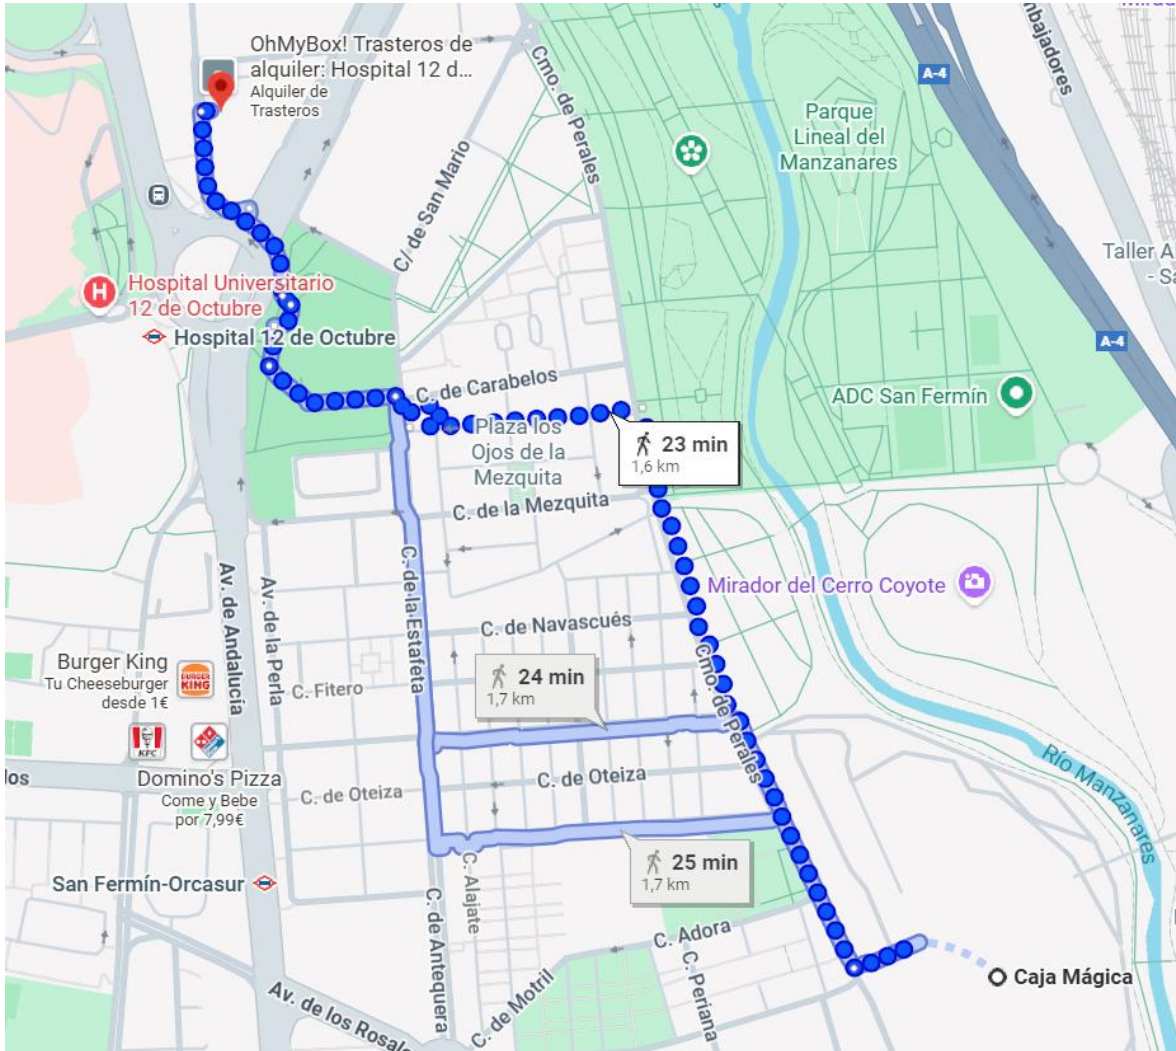

TORNEO
PREPARACIÓN SSAA
CADETES E
INFANTILES

20 y 21 DE DICIEMBRE DE 2025. CAJA MAGICA

TORNEO INFANTIL SELECCIONES AUTONOMICAS. MADRID 27-28 DE DICIEMBRE DE 2025

ALOJAMIENTO Y MANUTENCIÓN

Se realizará el alojamiento y la manutención de las selecciones participantes en el Torneo de Preparación del CESA 2026 Infantiles y Cadetes en el E-kilibrio Hotel & Apart-Suites de 3 estrellas, situado en la calle Antonio López, 247, en el distrito de Usera de Madrid

Av. Salas de los Infantes, 1. 8ª Planta.
28034 Madrid. España.
t. 91 364 63 XX

Está situado en la zona sur de Madrid en el barrio de Usera. Desde el Hotel hay 23 minutos andando y 6 minutos en bus.

CALENDARIO DE JUEGO TORNEO INFANTIL Y CADETE EN MADRID

Se realiza una propuesta de calendario de juego en función de los transportes de las selecciones participantes en el Torneo de preparación.

Fechas: 20 y 21 de diciembre de 2025

Selecciones: Islas Baleares, C. Valenciana y Madrid
(Cadetes e Infantil Masc. y Femenino)