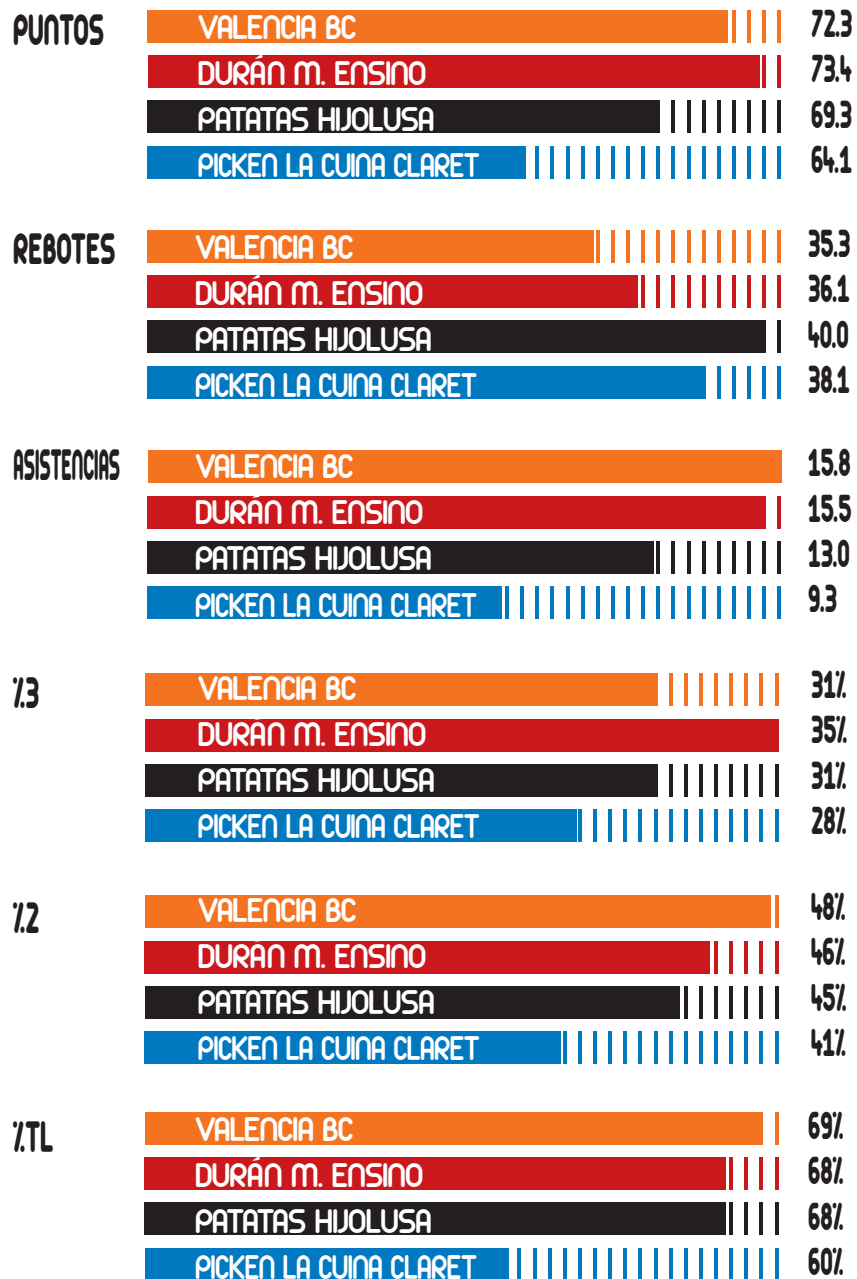

LOS NÚMEROS

VALENCIA BC

PUNTOS		REBOTES		VALORACIÓN	
MEIYA TIRERA	13.0	ANA POCEK	7.5	MEIYA TIRERA	14.8
ANA POCEK	11.0	MEIYA TIRERA	5.4	ANA POCEK	12.3
ISABELA RAMONA	10.2	ISABELA RAMONA	4.2	ISABELA RAMONA	11.1
SNEZANA ALEKSIC	9.9	REBECA COTANO	3.9	IRENE GARI	10.0

DURAN M. ENSINO

PUNTOS		REBOTES		VALORACIÓN	
REGINA GÓMEZ	16.4	FIONA O'DWYER	7.3	MARGARET ROUNDTREE	17.0
MARGARET ROUNDTREE	14.3	BRITANY MILLER	6.7	REGINA GÓMEZ	15.4
FIONA O'DWYER	11.3	CLAUDIA CALVELO	5.8	ARANTXA NOVO	14.2
BRITANY MILLER	11.0	MARGARET ROUNDTREE	5.2	FIONA O'DWYER	13.5

PATATAS HIJOLUSA

PUNTOS		REBOTES		VALORACIÓN	
VICTORIA VIÑÉ	16.4	ITSASO CONDE	8.5	ITSASO CONDE	18.7
ANDREA ALCÁNTARA	13.9	MARTA CANELLA	7.4	MARTA CANELLA	14.2
ITSASO CONDE	11.8	IRIA VARELA	5.2	VICTORIA VIÑÉ	13.3
MARTA CANELLA	9.7	ANDREA ALCÁNTARA	4.6	ANDREA ALCÁNTARA	12.2

PICKEN LA CUINA CLARET

PUNTOS		REBOTES		VALORACIÓN	
BEA ROYO	9.5	BEA ROYO	6.3	BEA ROYO	11.2
JUANA CAMILIÓN	8.3	GLORIA ARGENTE	5.2	JUANA CAMILIÓN	8.0
ESTHER SÁEZ	8.1	ESTHER SÁEZ	4.4	ESTHER SÁEZ	7.1
PAULA GARCÍA	7.9	MARTA RABASSA	4.2	MARTA RABASSA	5.8