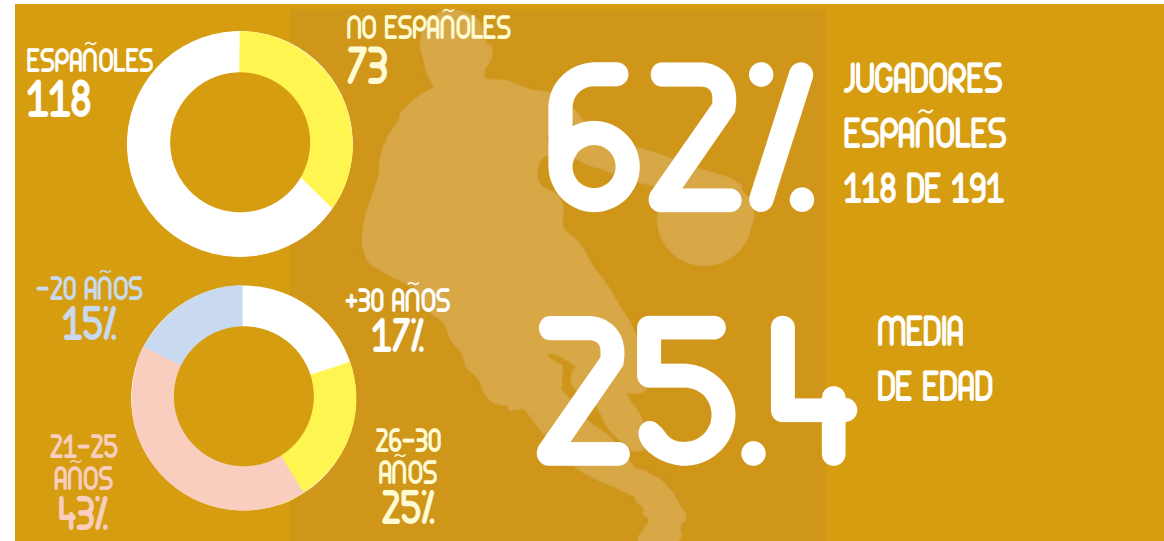

LA APUESTA POR EL JUGADOR ESPAÑOL

18 equipos, magníficos entrenadores, plantillas exigentes... ¡Estamos deseando saltar a la pista porque nos vamos a divertir!

“Jugar a nivel profesional es el sueño de todo jugador, poder hacerlo con tu equipo y en tu ciudad es mucho más que eso

“Se presenta una Liga apasionante, la calidad de las plantillas hará de esta una de las ediciones más complicadas de los últimos años