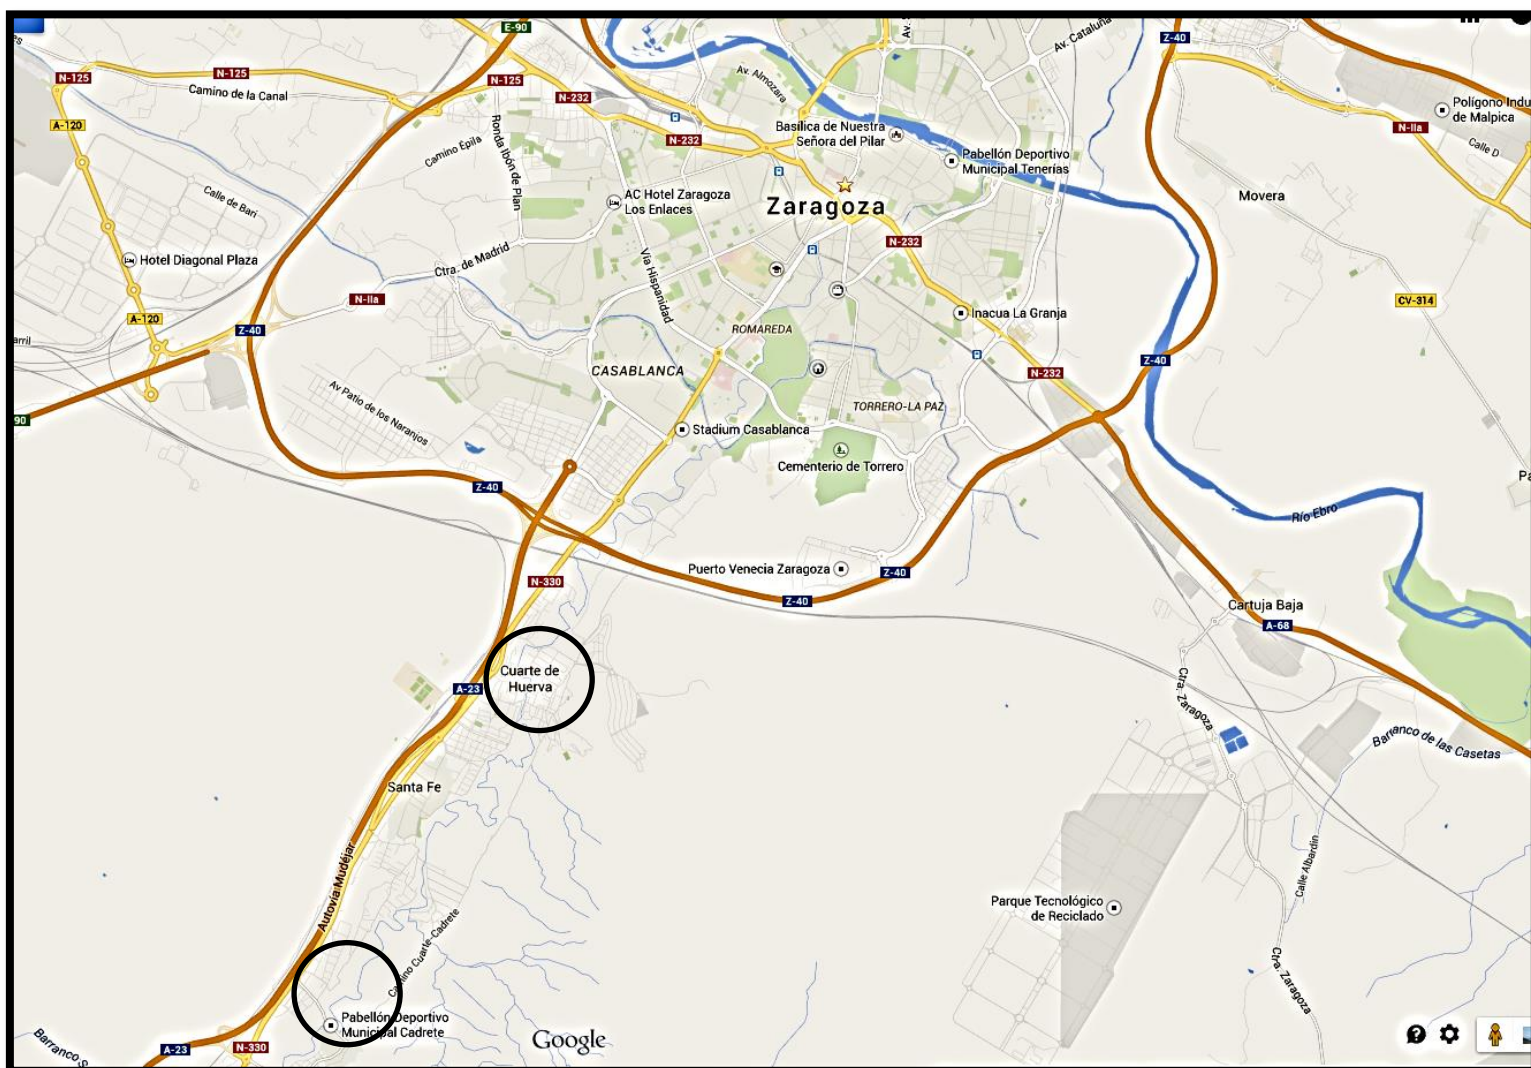

Patrocinador oficial

iberCaja

Ayuntamiento  
de  
Cuarte de Huerva

AYUNTAMIENTO  
CADRETE

GOBIERNO  
DE ARAGON

LUGAR DE CELEBRACIÓN

**Cuarte de Huerva**

Cuarte de Huerva es una población española de la provincia de Zaragoza ribereña al río Huerva, situada al sur de Zaragoza, ciudad con la que linda su término municipal al igual que con Cadrete

**Cadrete:**

Cadrete es una localidad y municipio de la provincia de Zaragoza. Está situada a 12Km al sur de la ciudad de Zaragoza (provincia de Zaragoza, España), en el eje formado por el río Huerva. Linda con las poblaciones de Cuarte de Huerva y María de Huerva y con el barrio zaragozano de Casablanca. En el término municipal se encuentran las urbanizaciones de: Las Colinas, Murallas de Santa Fe, El Sisallete y Los Olivares.

### Cuarte de Huerva:

Está situado al sur de Zaragoza, la capital de la provincia del mismo nombre y de la Comunidad Autónoma de Aragón. Por la Carretera Nacional N-330, con destino Valencia, apenas a 6 kilómetros de la salida de la capital se sitúa el pueblo.

### Cadrete:

Una villa de la provincia de Zaragoza que se encuentra situada en la margen derecha del río Huerva, al pie de los montes que limitan su valle. Su altura sobre el nivel del mar es de unos 300 m. Se halla a 12 km de la capital, a la orilla de la carretera N-330 que une Zaragoza con Teruel y Valencia y la Autovía Mudéjar, salida 269.