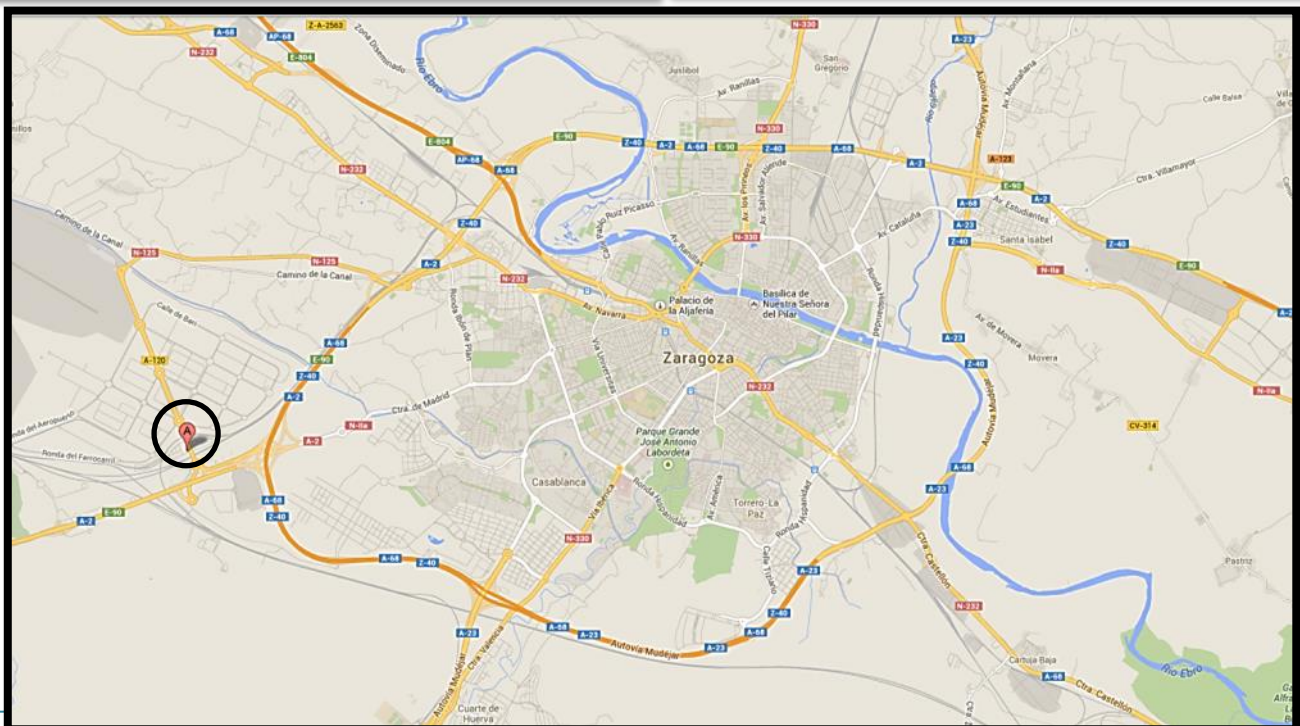

### Cuarte de Huerva:

Está situado al sur de Zaragoza, la capital de la provincia del mismo nombre y de la Comunidad Autónoma de Aragón. Por la Carretera Nacional N-330, con destino Valencia, apenas a 6 kilómetros de la salida de la capital se sitúa el pueblo.

### CATALUÑA, VALENCIA

#### Descripción

Hotel de tres estrellas situado en la entrada de PLAZA.

El Hotel está a sólo 150 metros del centro comercial Plaza Imperial, con una amplia selección de tiendas, ofertas de ocio y restauración y desde donde se puede tomar un autobús hasta el centro de la ciudad.