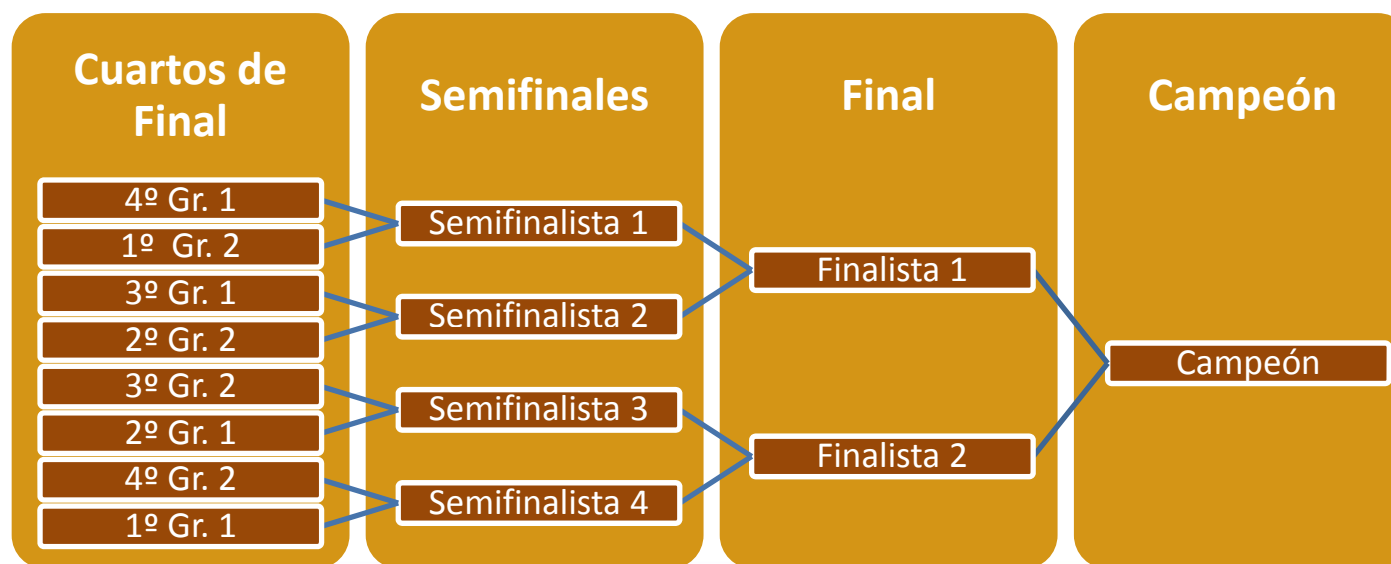

En todos los grupos se disputará una liga a doble vuelta estableciéndose al final, una clasificación del 1º al 6º dentro de cada grupo.

La composición de los grupos quedará de la siguiente manera:

Alevín FEMENINO

XXX Jocs Esportius de la Comunitat Valenciana 11-12

Modificado

NP1-Alevín Masculino y Femenino

Sistema de Competición

Forma de juego NP1-Alevín Femenino

CUARTOS DE FINAL- Se clasificarán los equipos clasificados como 1º, 2º, 3º y 4º de los grupos 1 y 2. Los ocho equipos clasificados disputarán los cuartos de final por sistema de copa, según los emparejamientos del cuadro de competición, para determinar los cuatro equipos que disputarán las Semifinales.

SEMIFINALES- Los cuatro equipos clasificados disputarán las semifinales por sistema de copa, quedando los vencedores clasificados para la FINAL NP1 ALEVÍN AUTONÓMICA FEMENINO.

FINAL- Los equipos vencedores de las semifinales disputarán la FINAL a partido único en sede por determinar, proclamándose el vencedor CAMPEON de NP1 ALEVÍN AUTONÓMICA FEMENINO.